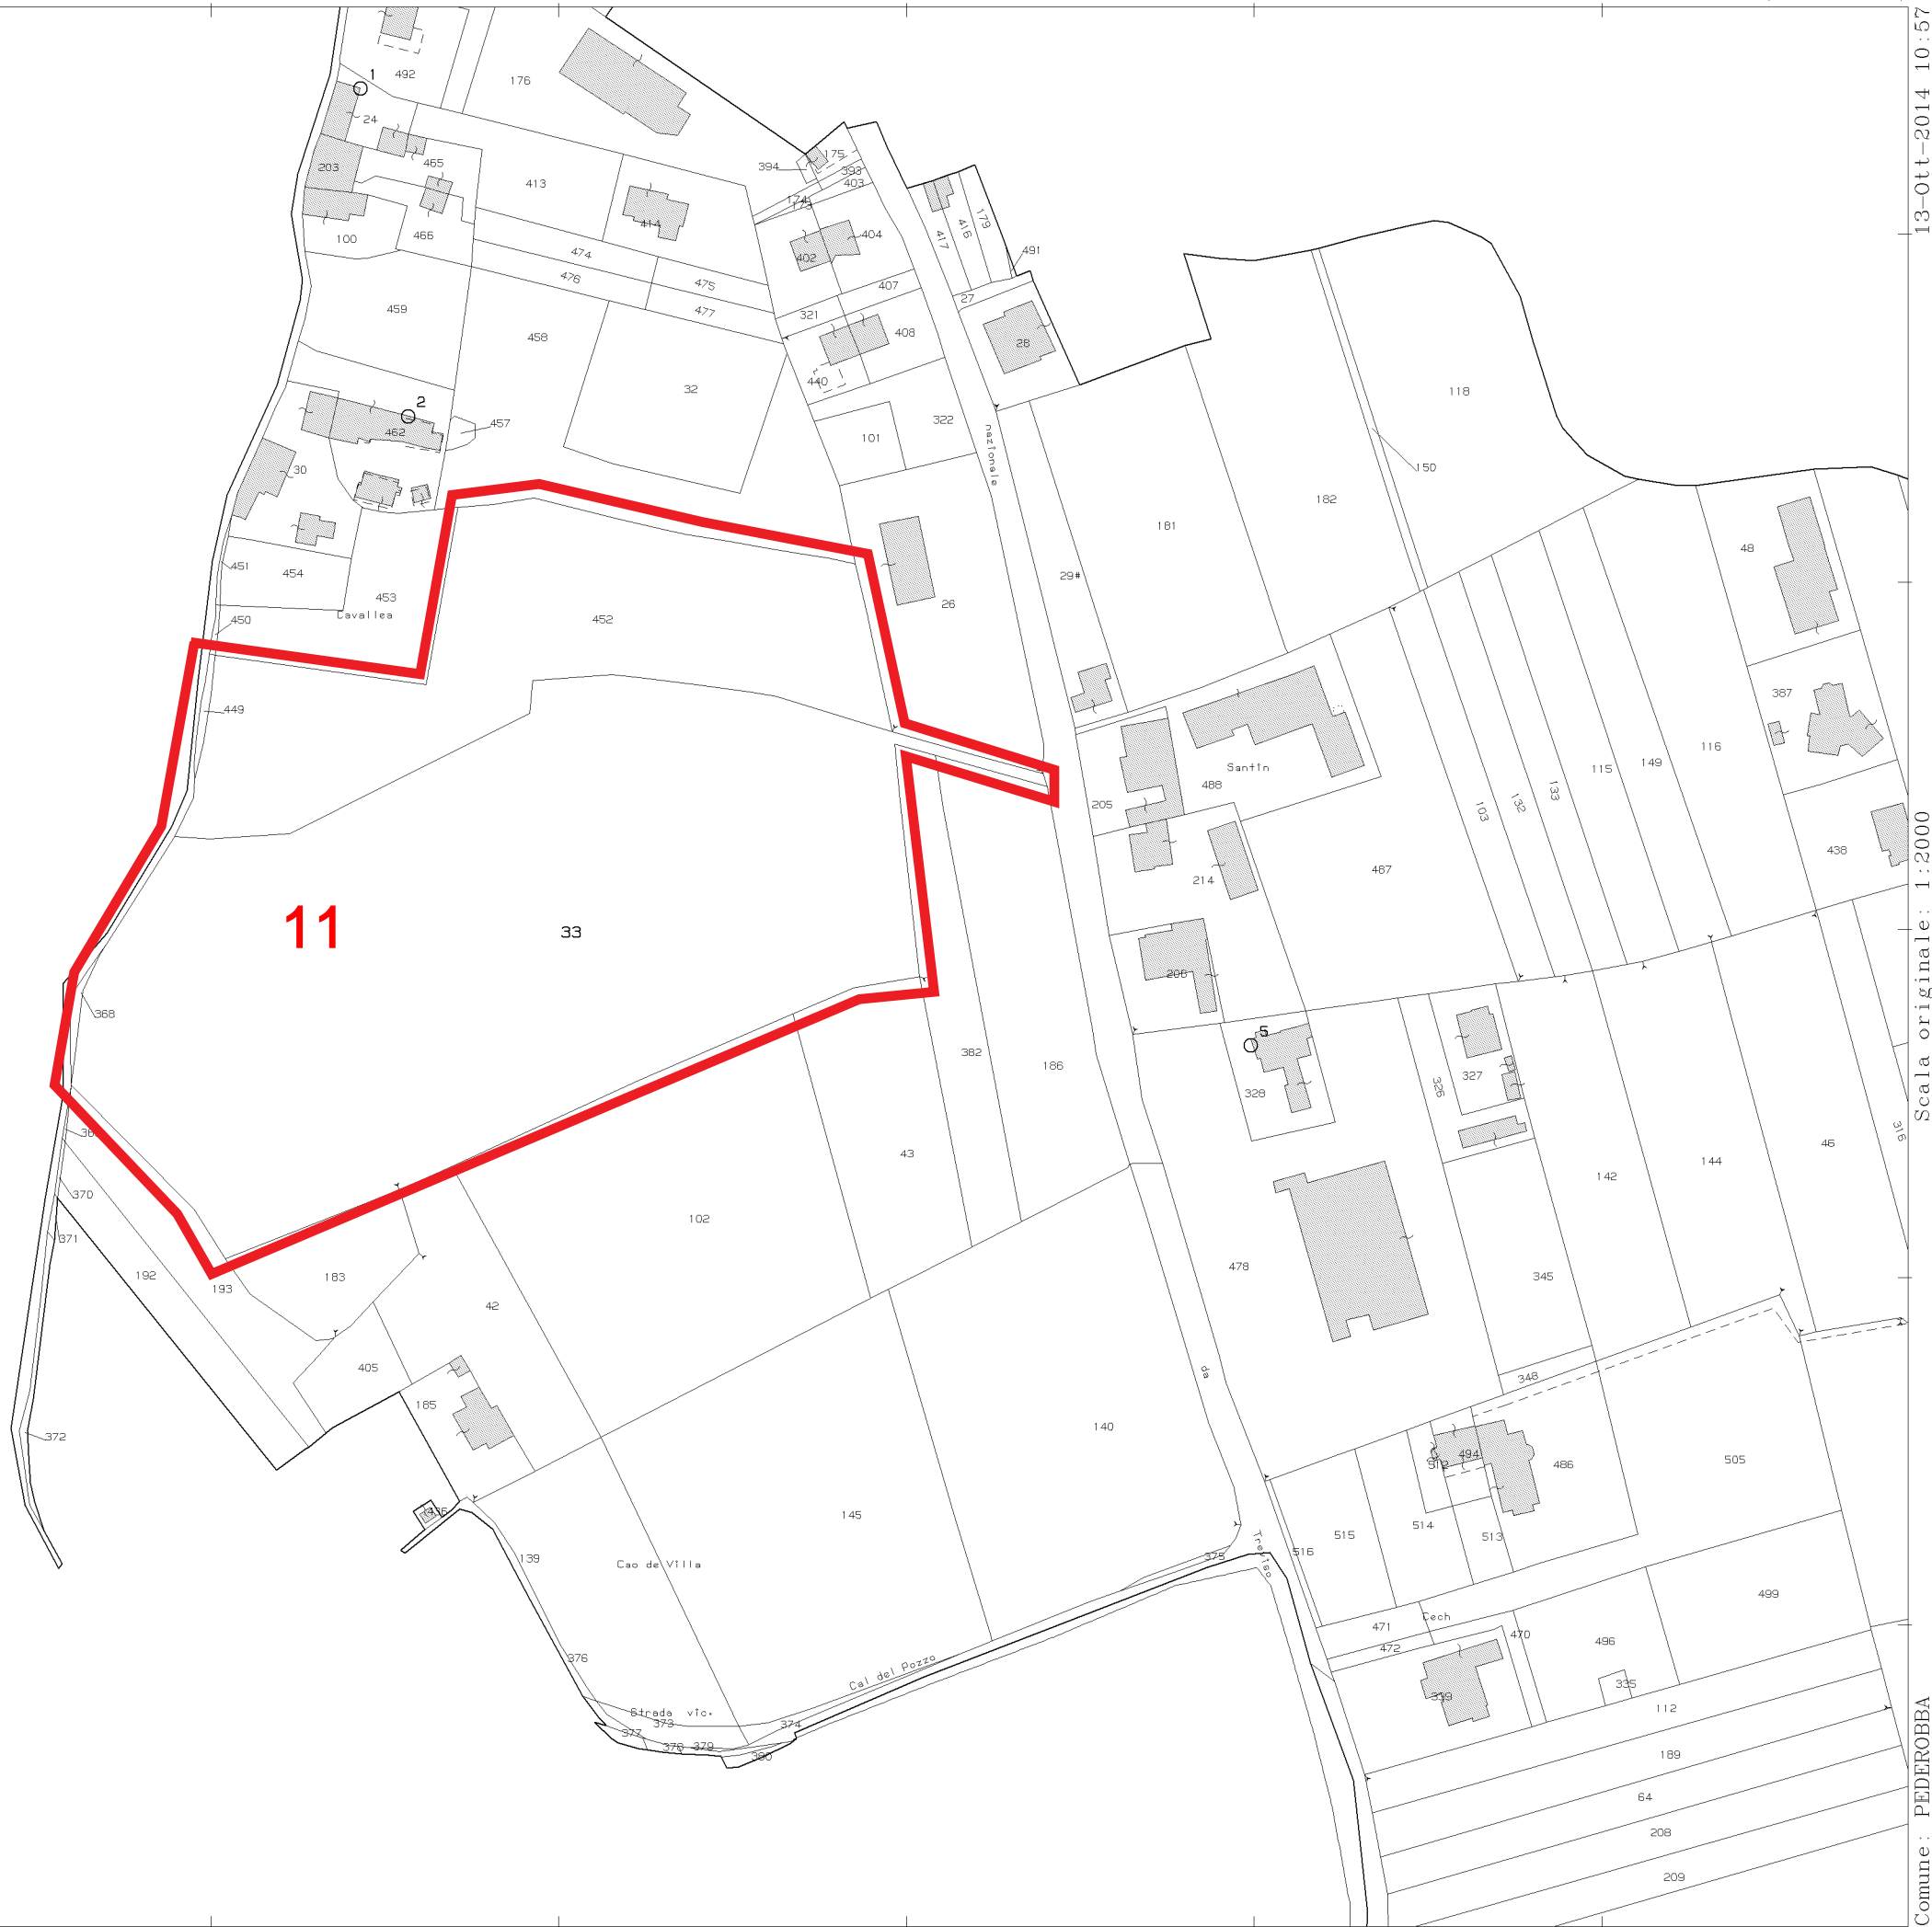

FONDO 11 - CAVALLEA

N=-2600

E=2800

1 Particella: 33

13-Ott-2014 10:57
Prot. n. T95451/2014

Scala originale: 1:2000
Dimensione cornice: 776.000 x 552.000 metri

Comune: PEDEROBBA
Foglio: 24

Immagini ©2024 CNES / Airbus, European Space Imaging, Maxar Technologies, Dati cartografici ©2024 20 m