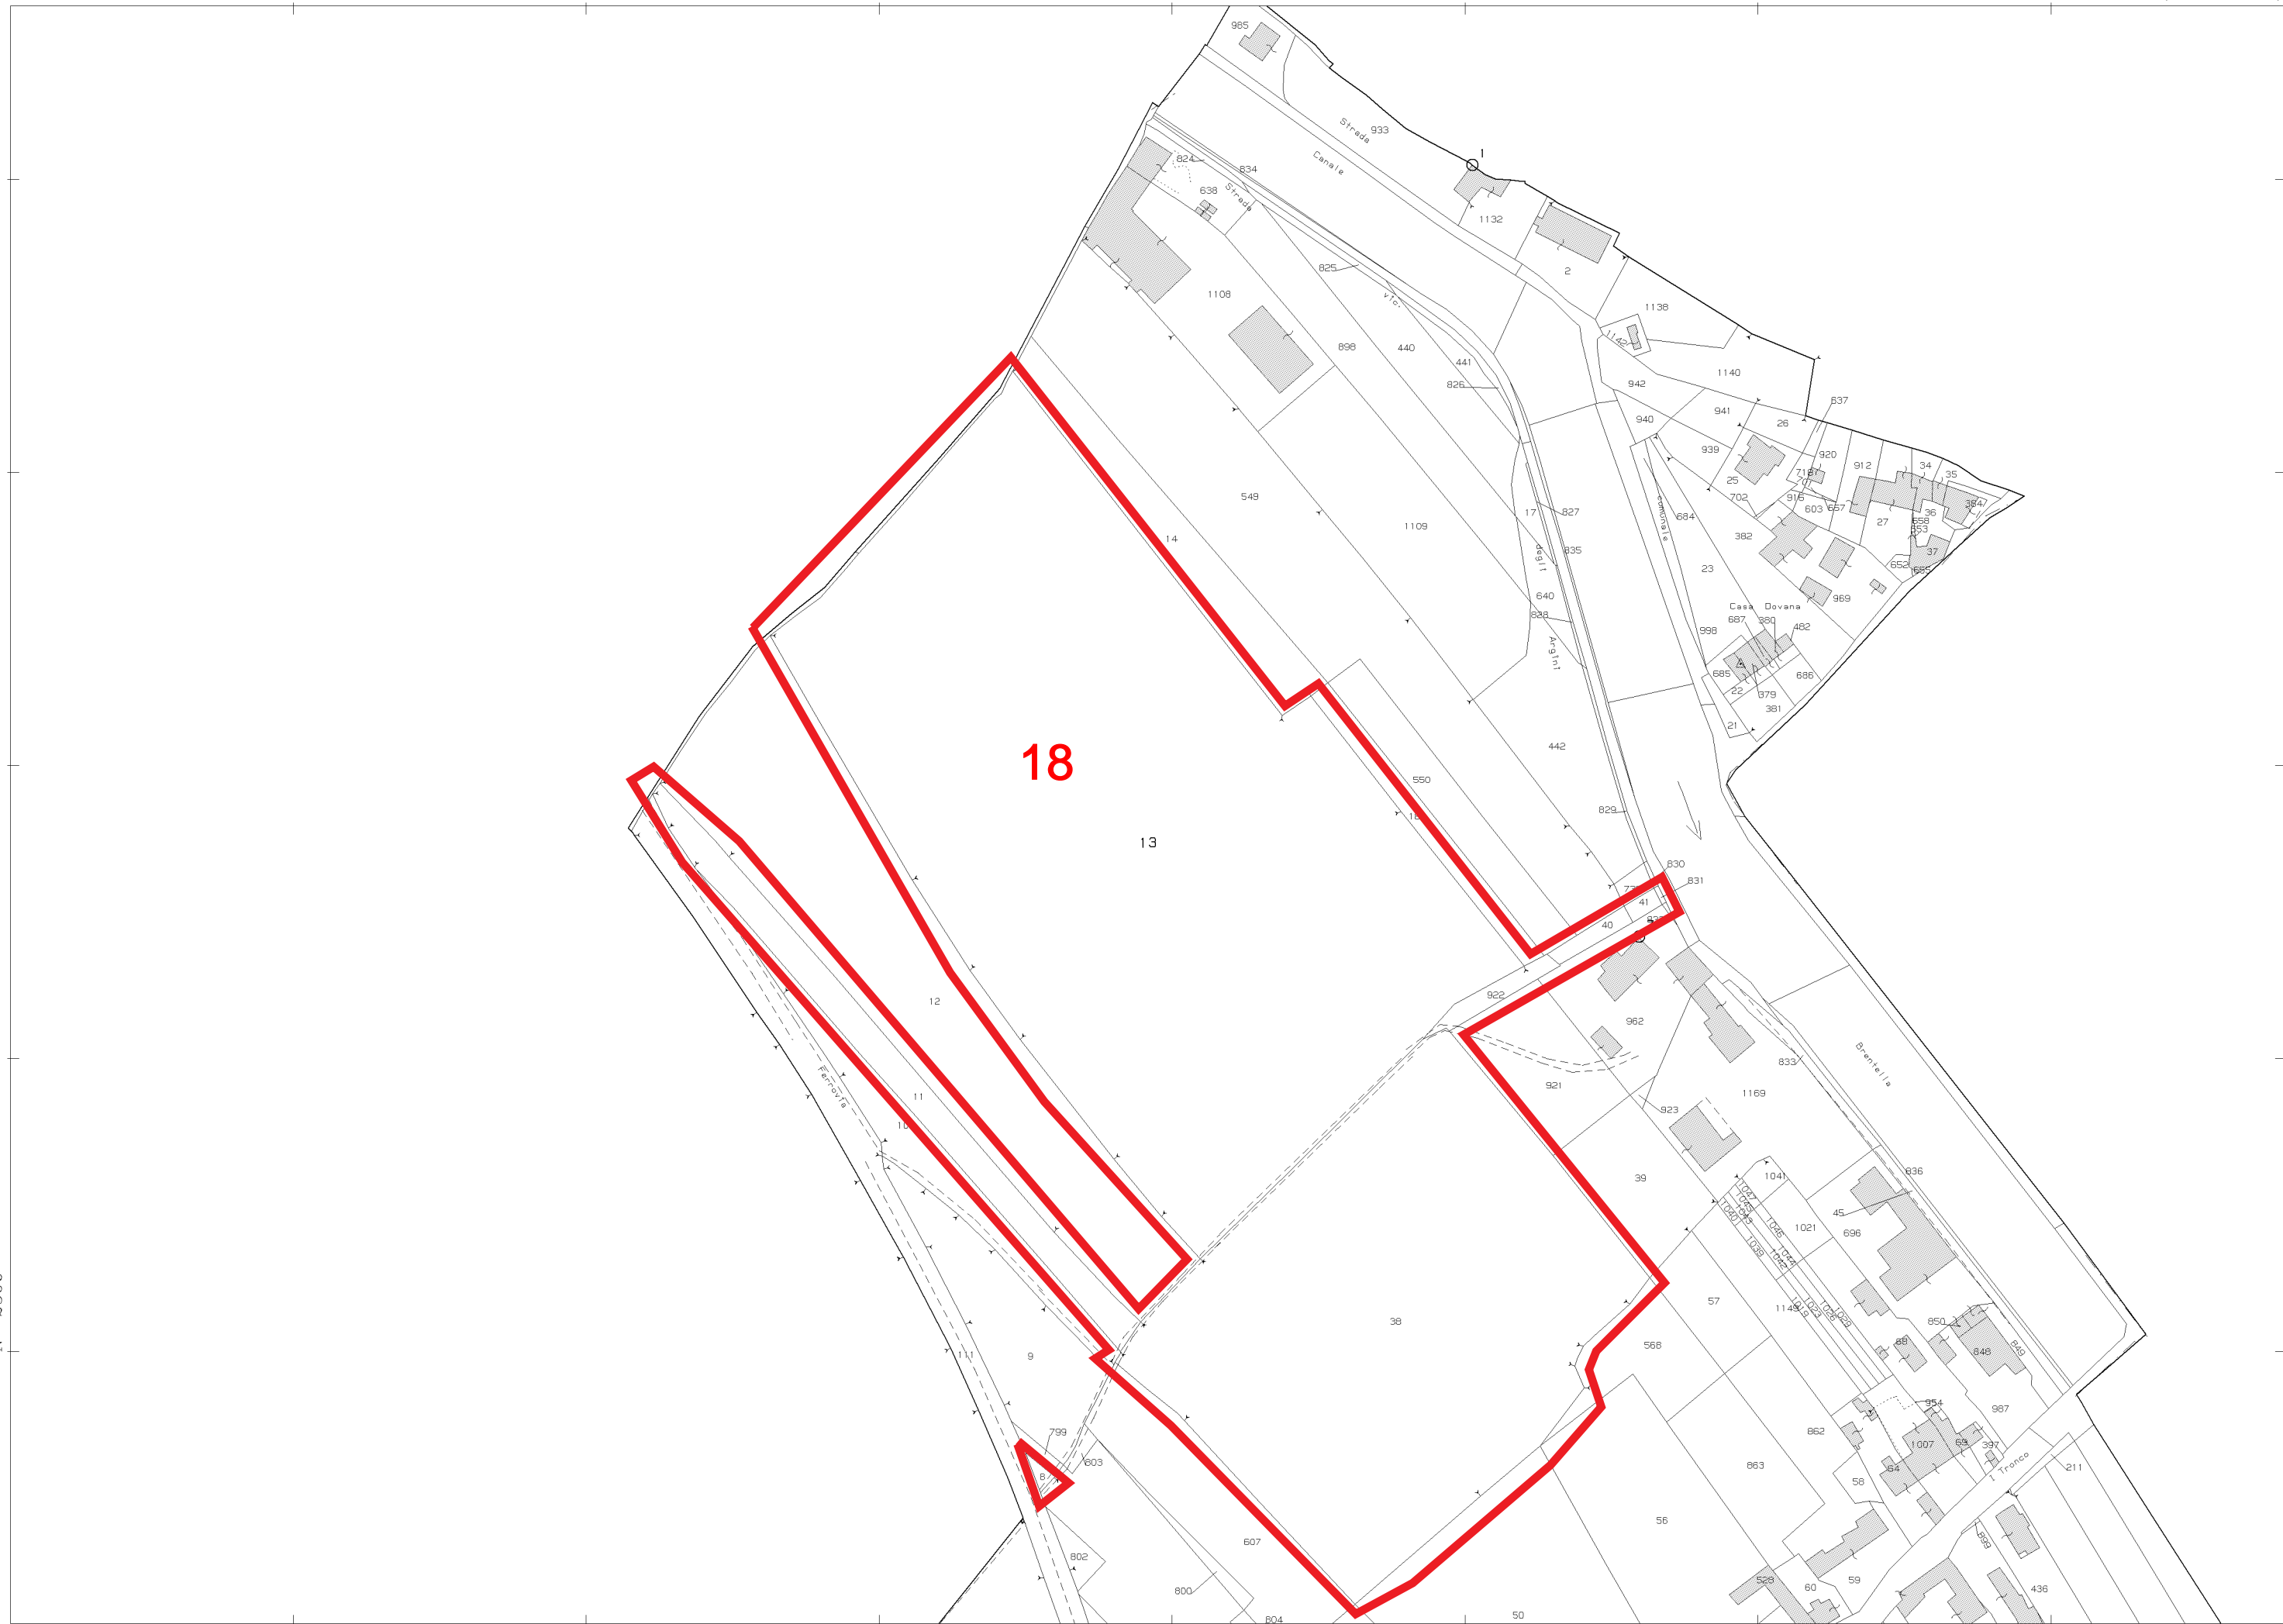

N=-2300

18

E=4300

1 Particella: 13

13-Ott-2014 11:17
Prot. n. T110515/2014

Scala originale: 1:2000
Dimensione cornice: 776.000 x 552.000 metri

Comune: PEDEROBBA
Foglio: 32

Immagini ©2024 CNES / Airbus,European Space Imaging,Maxar Technologies,Dati cartografici ©2024 50 m