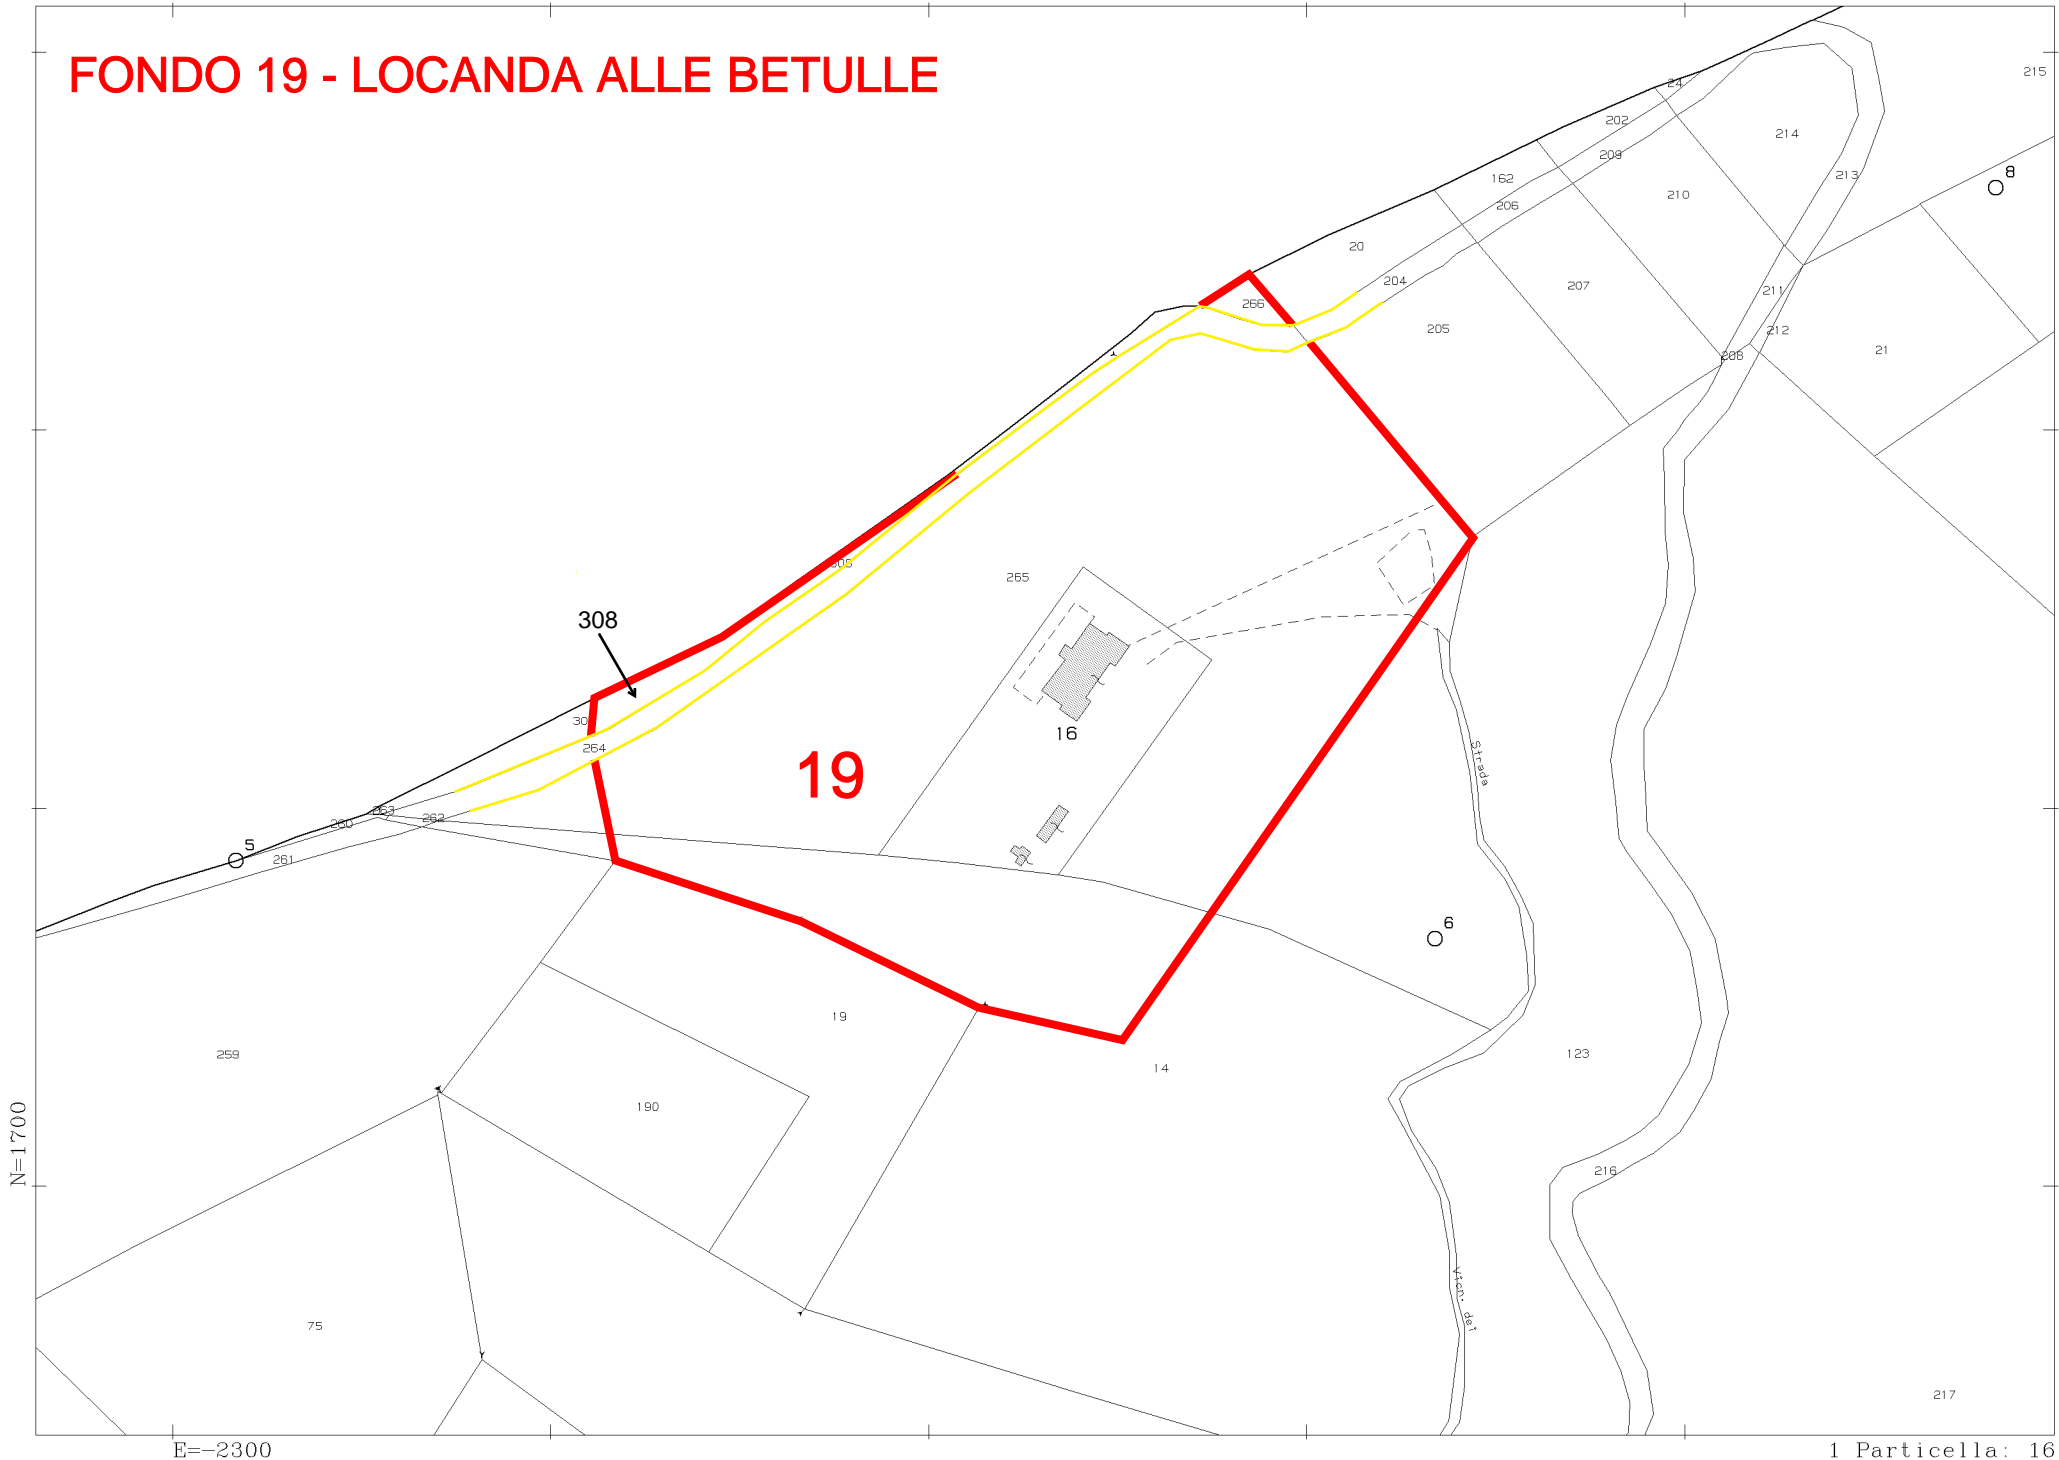

FONDO 19 - LOCANDA ALLE BETULLE

Comune: PEDEFOBBA
Foglio: 1
Scala originale: 1:2000
Dimensione cornice: 534.000 x 378.000 metri
Prot. n. T199809/2013
1-Mar-2013 16:08

Immagini ©2024 CNES / Airbus,Maxar Technologies,Dati cartografici ©2024 20 m