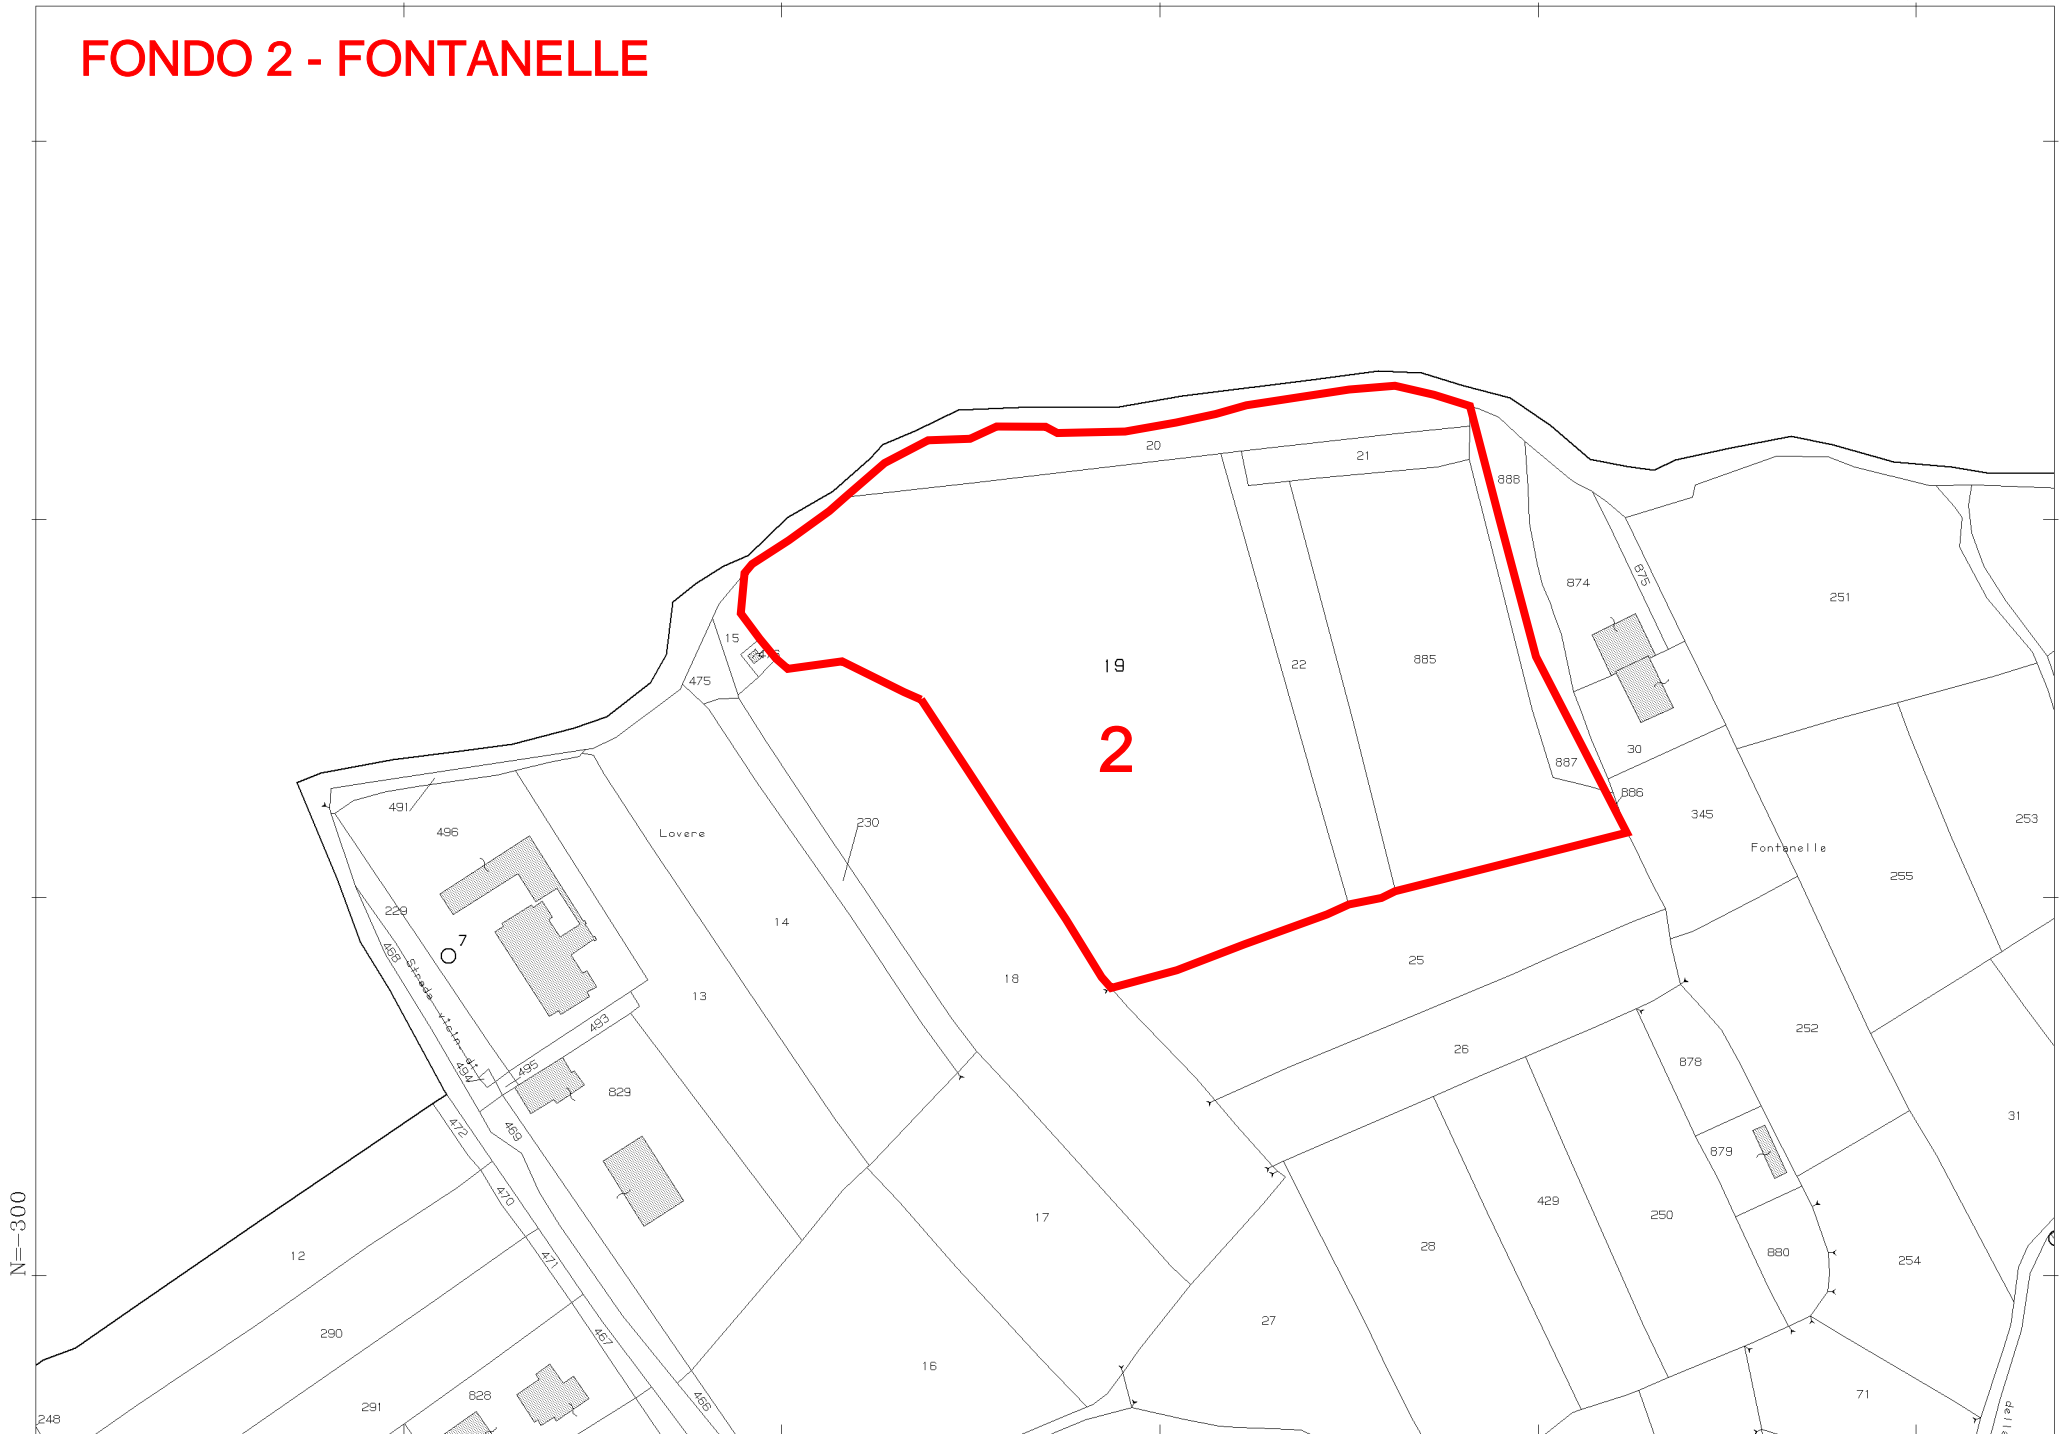

FONDO 2 - FONTANELLE

19-Nov-2013 12:38
Prot. n. T150432/2013

Scala originale: 1:2000
Dimensione cornice: 534.000 x 378.000 metri

Comune: PEDEROBBA
Foglio: 14

Immagini ©2024 CNES / Airbus,European Space Imaging,Maxar Technologies,Dati cartografici ©2024 20 m