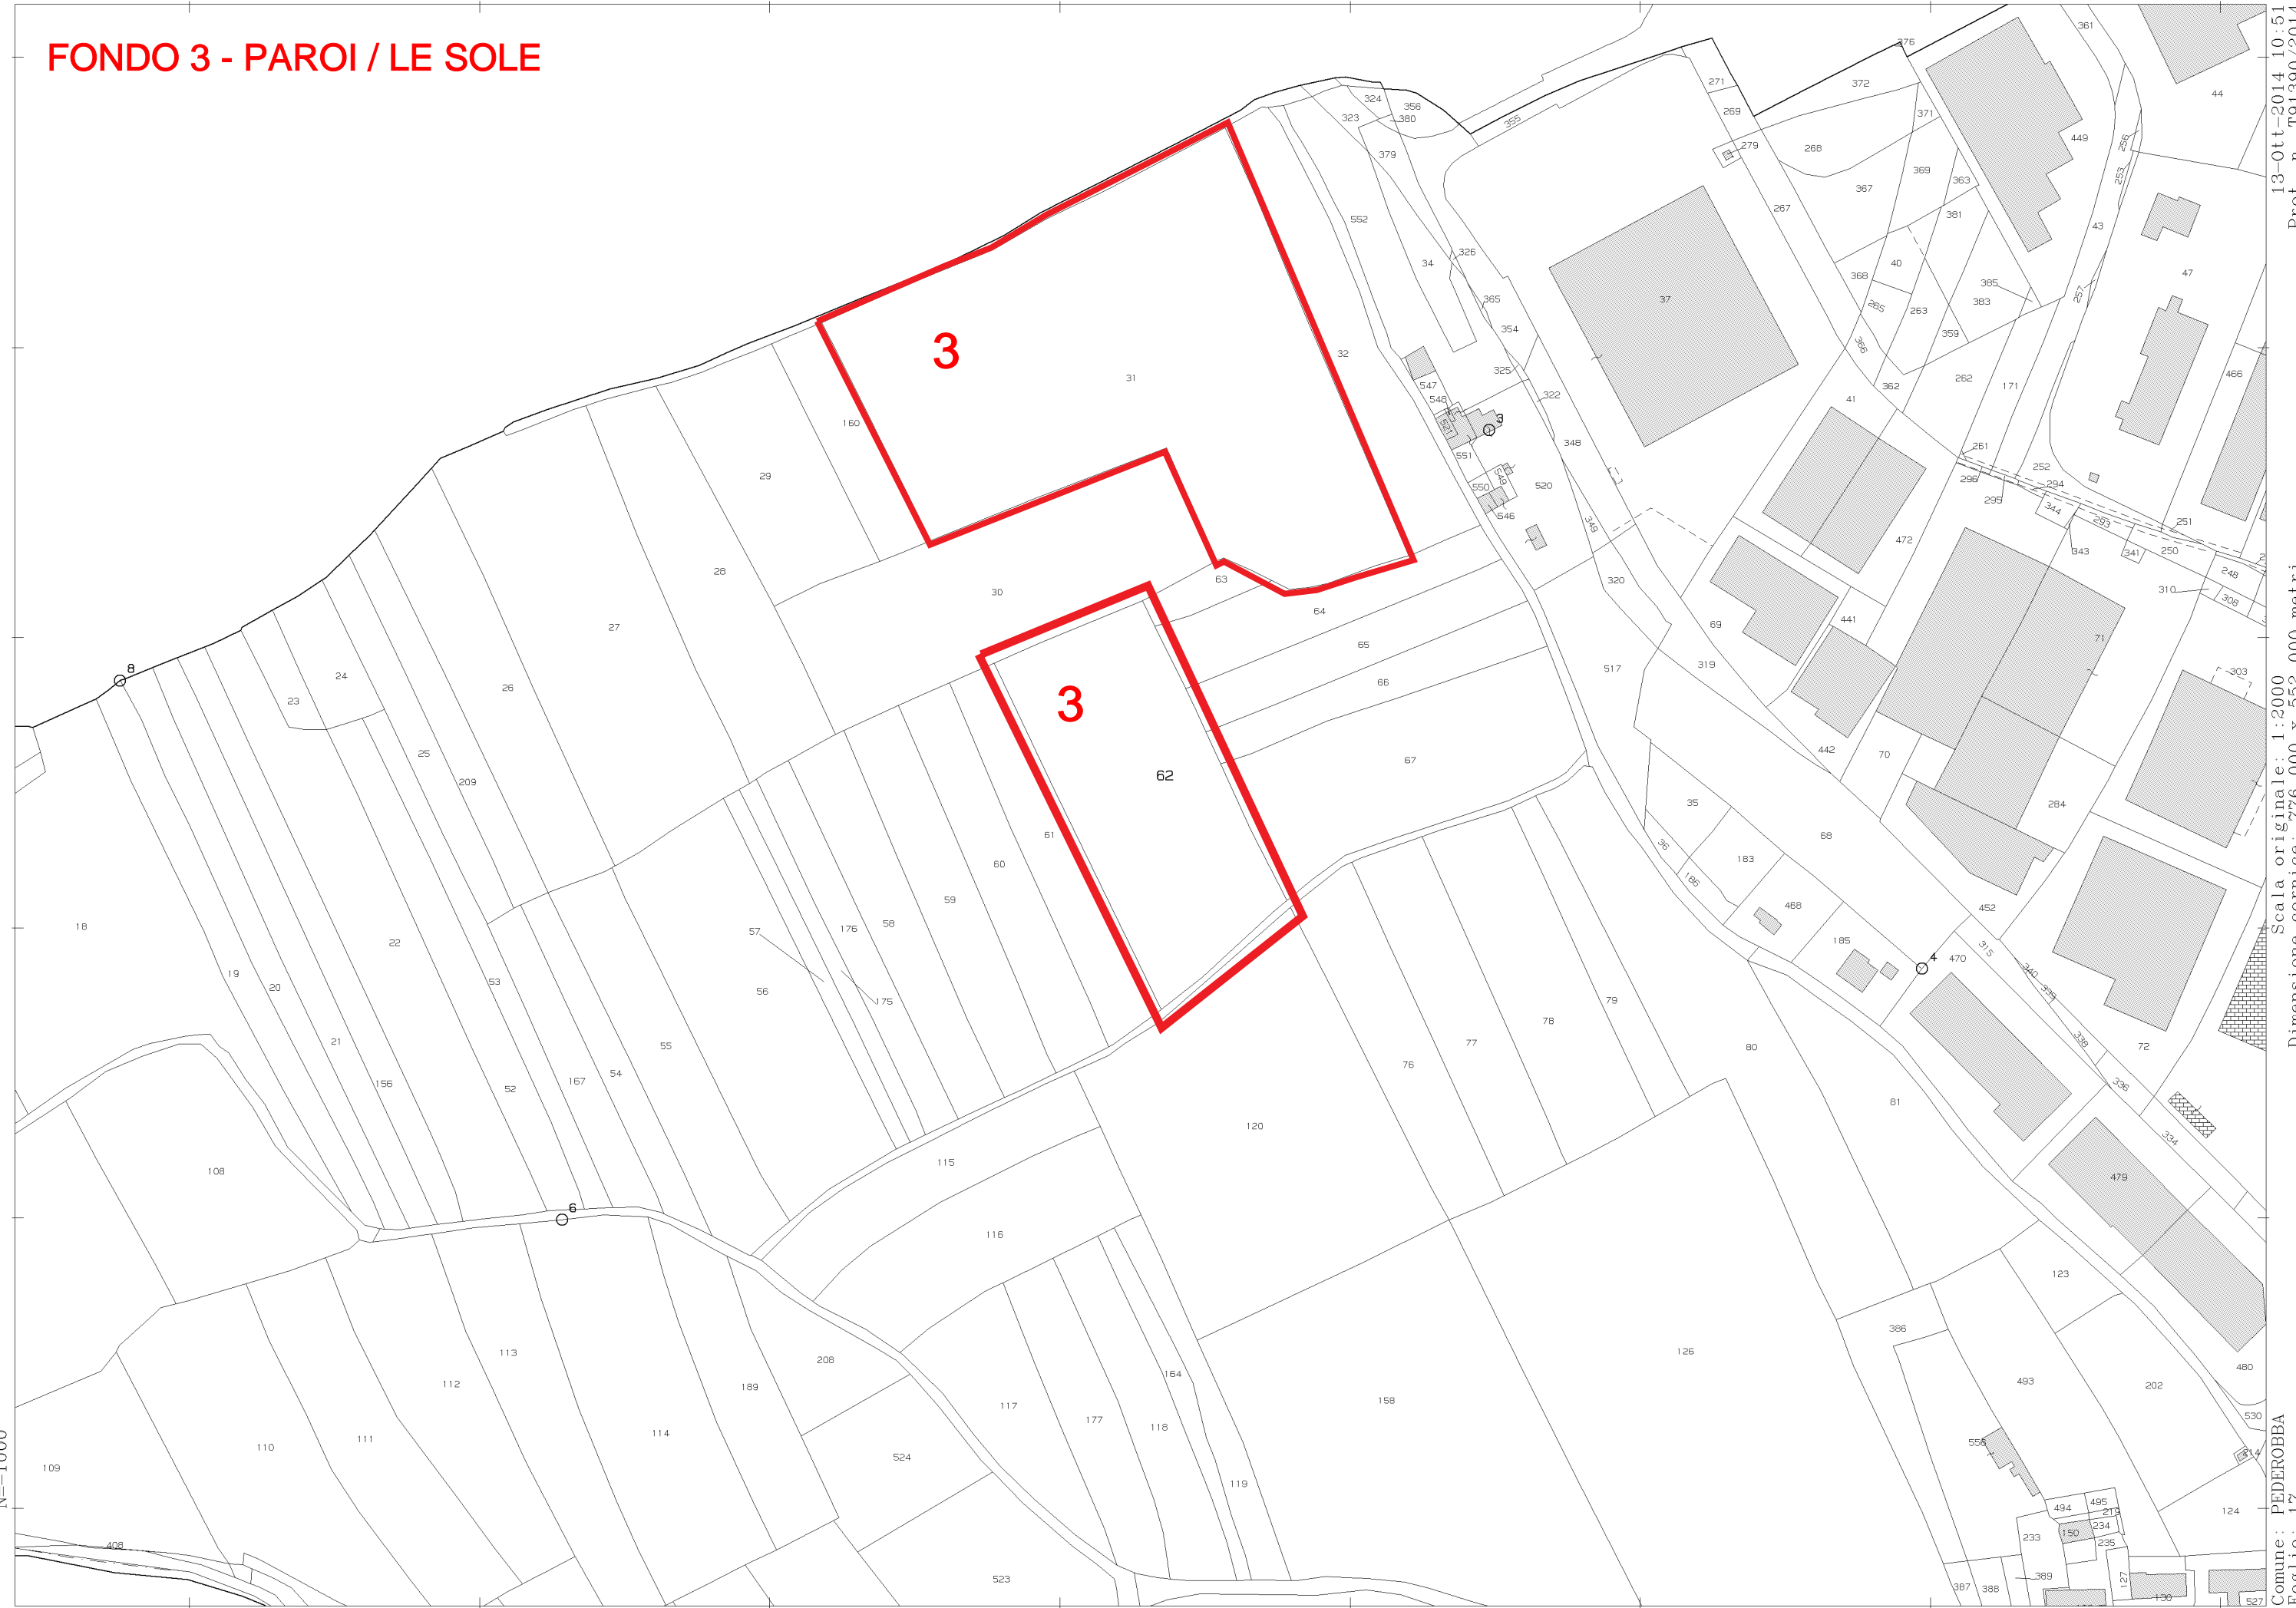

FONDO 3 - PAROI / LE SOLE

N=-1000

E=900

1 Particella: 62

13-Ott-2014 10:51
Prot. n. T91390/2014
Scala originale: 1:2000
Dimensione cornice: 776.000 x 552.000 metri
Comune: FEDEROBBA
Foglio: 17

Immagini ©2024 CNES / Airbus,European Space Imaging,Maxar Technologies,Dati cartografici ©2024 50 m