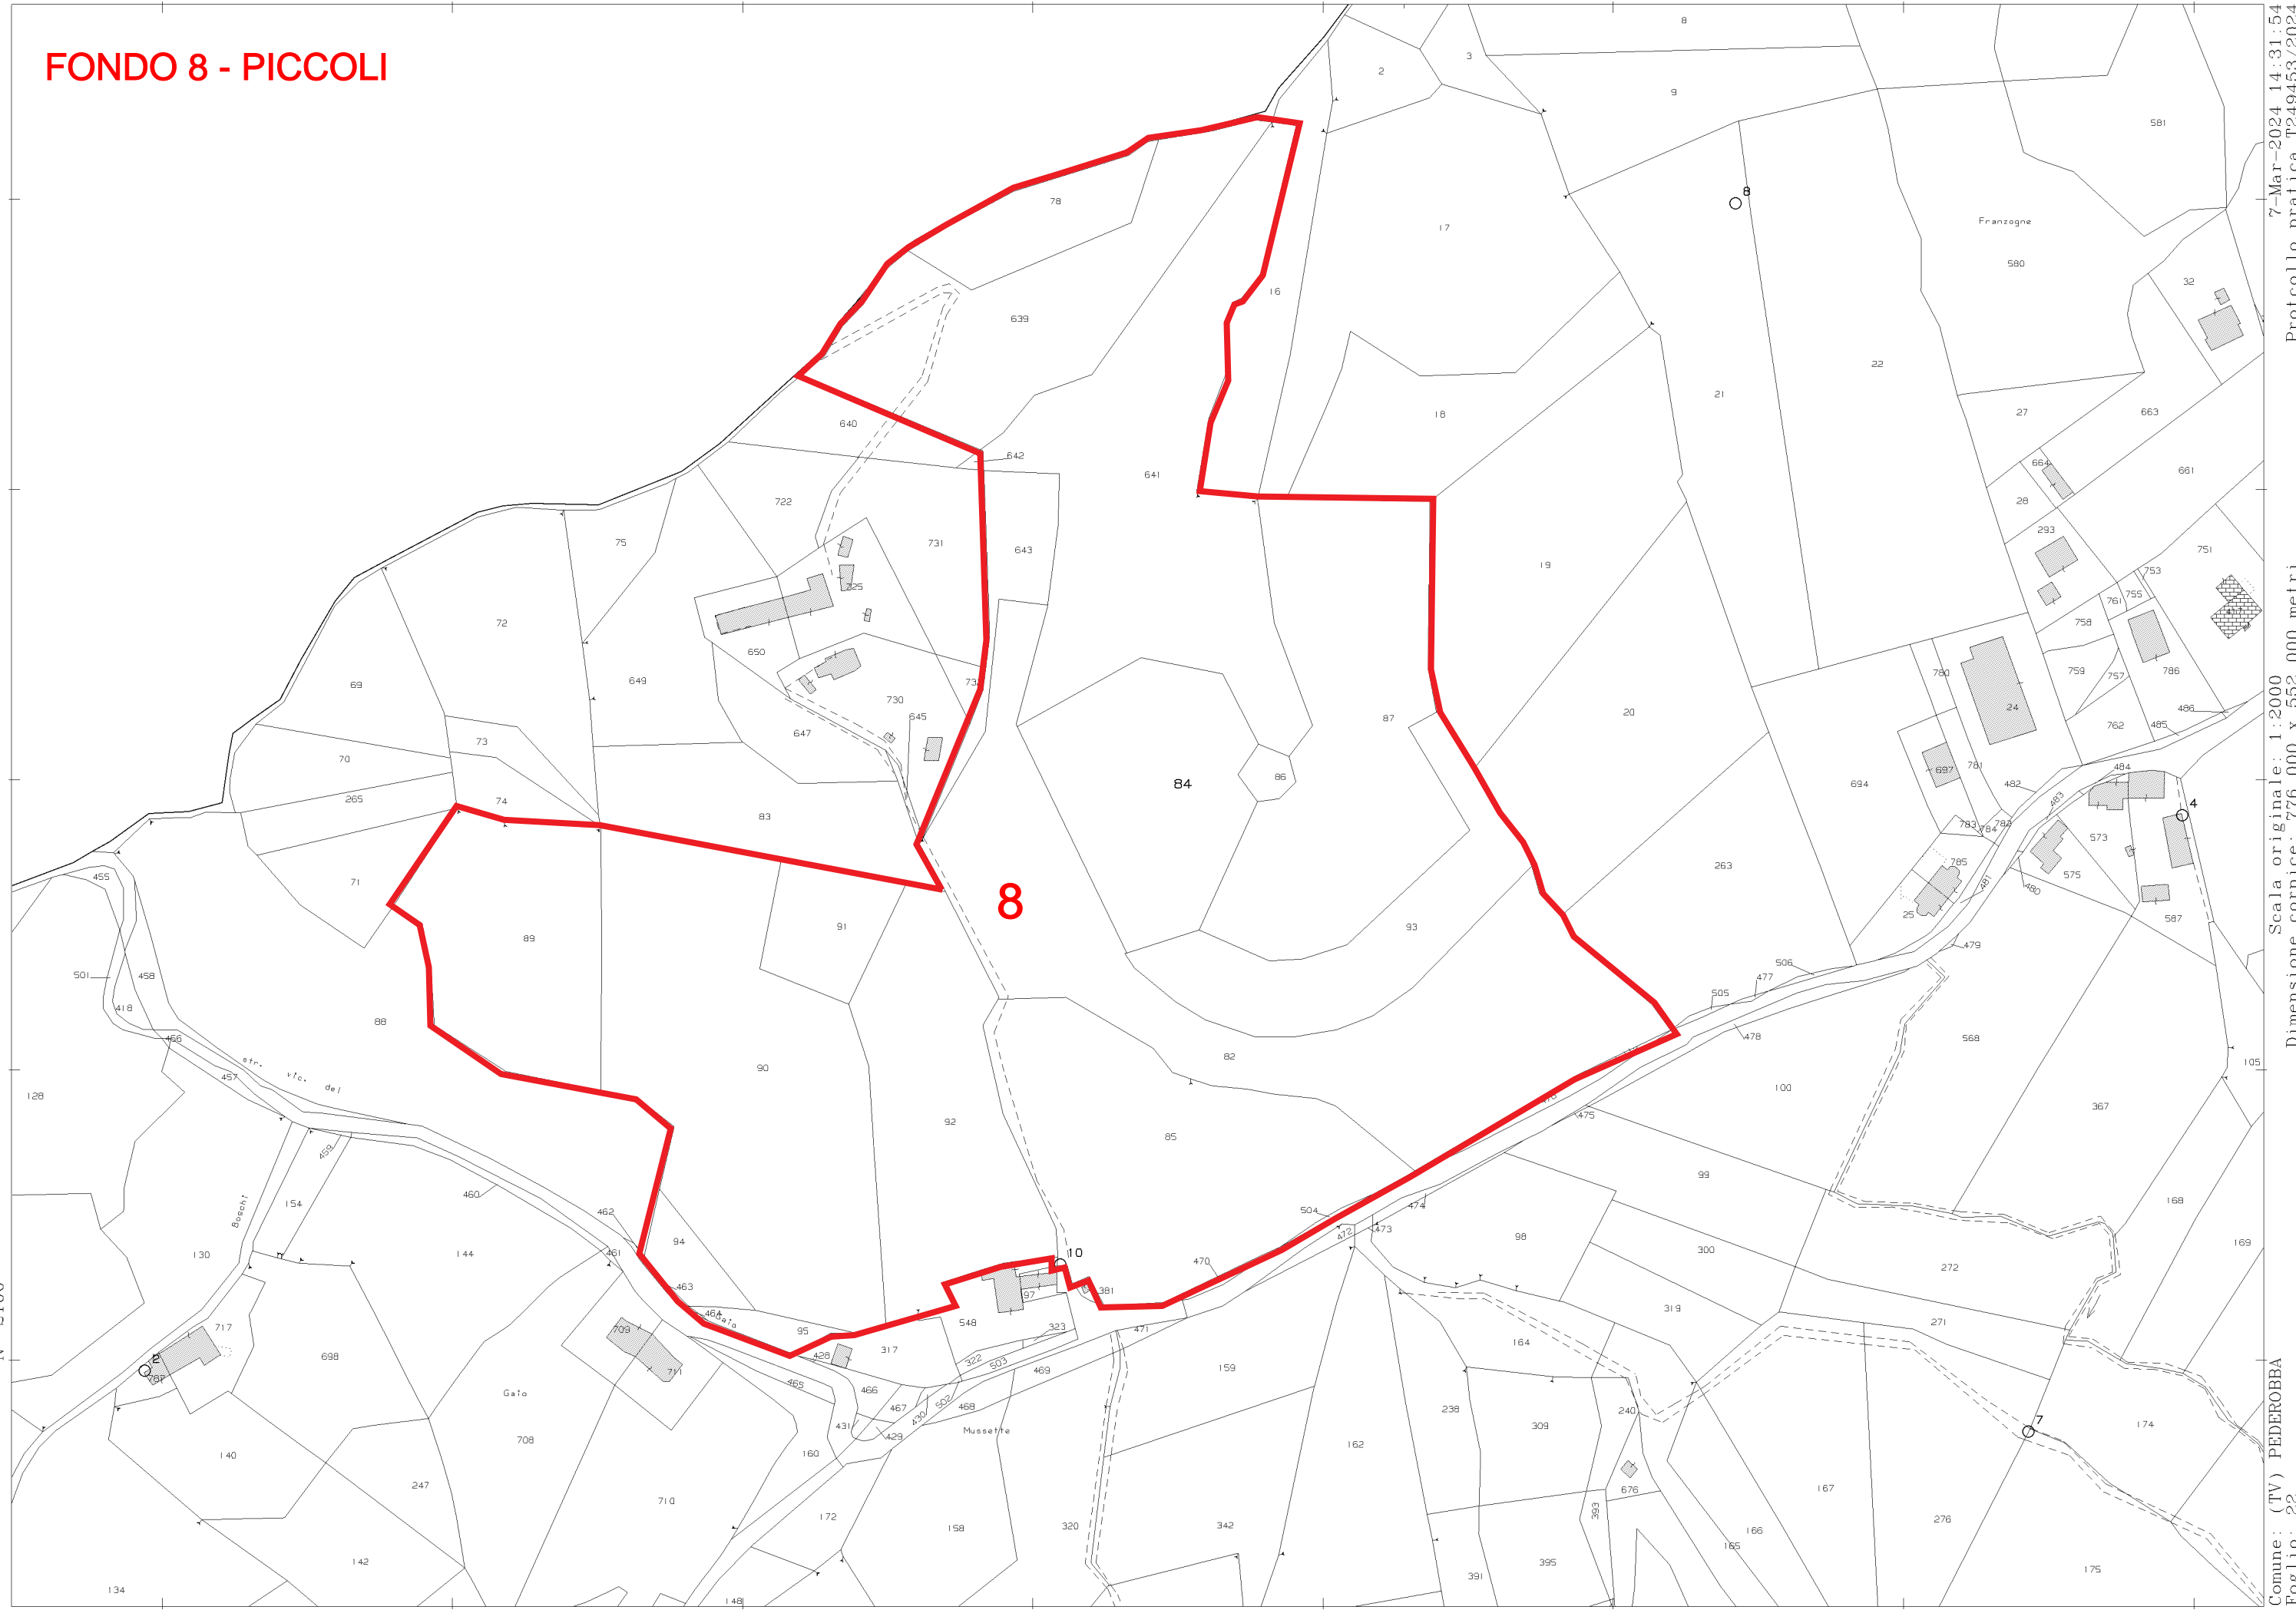

FONDO 8 - PICCOLI

N=2100

E=1800

1 Particella: 84

7-Mar-2024 14:31:54
 Protocollo pratica T249453/2024
 Scala originale: 1:2000
 Dimensione cornice: 776.000 x 552.000 metri
 Comune: (TV) PEDEROBBA
 Foglio: 22

Immagini ©2024 CNES / Airbus,European Space Imaging,Maxar Technologies,Dati cartografici ©2024 50 m